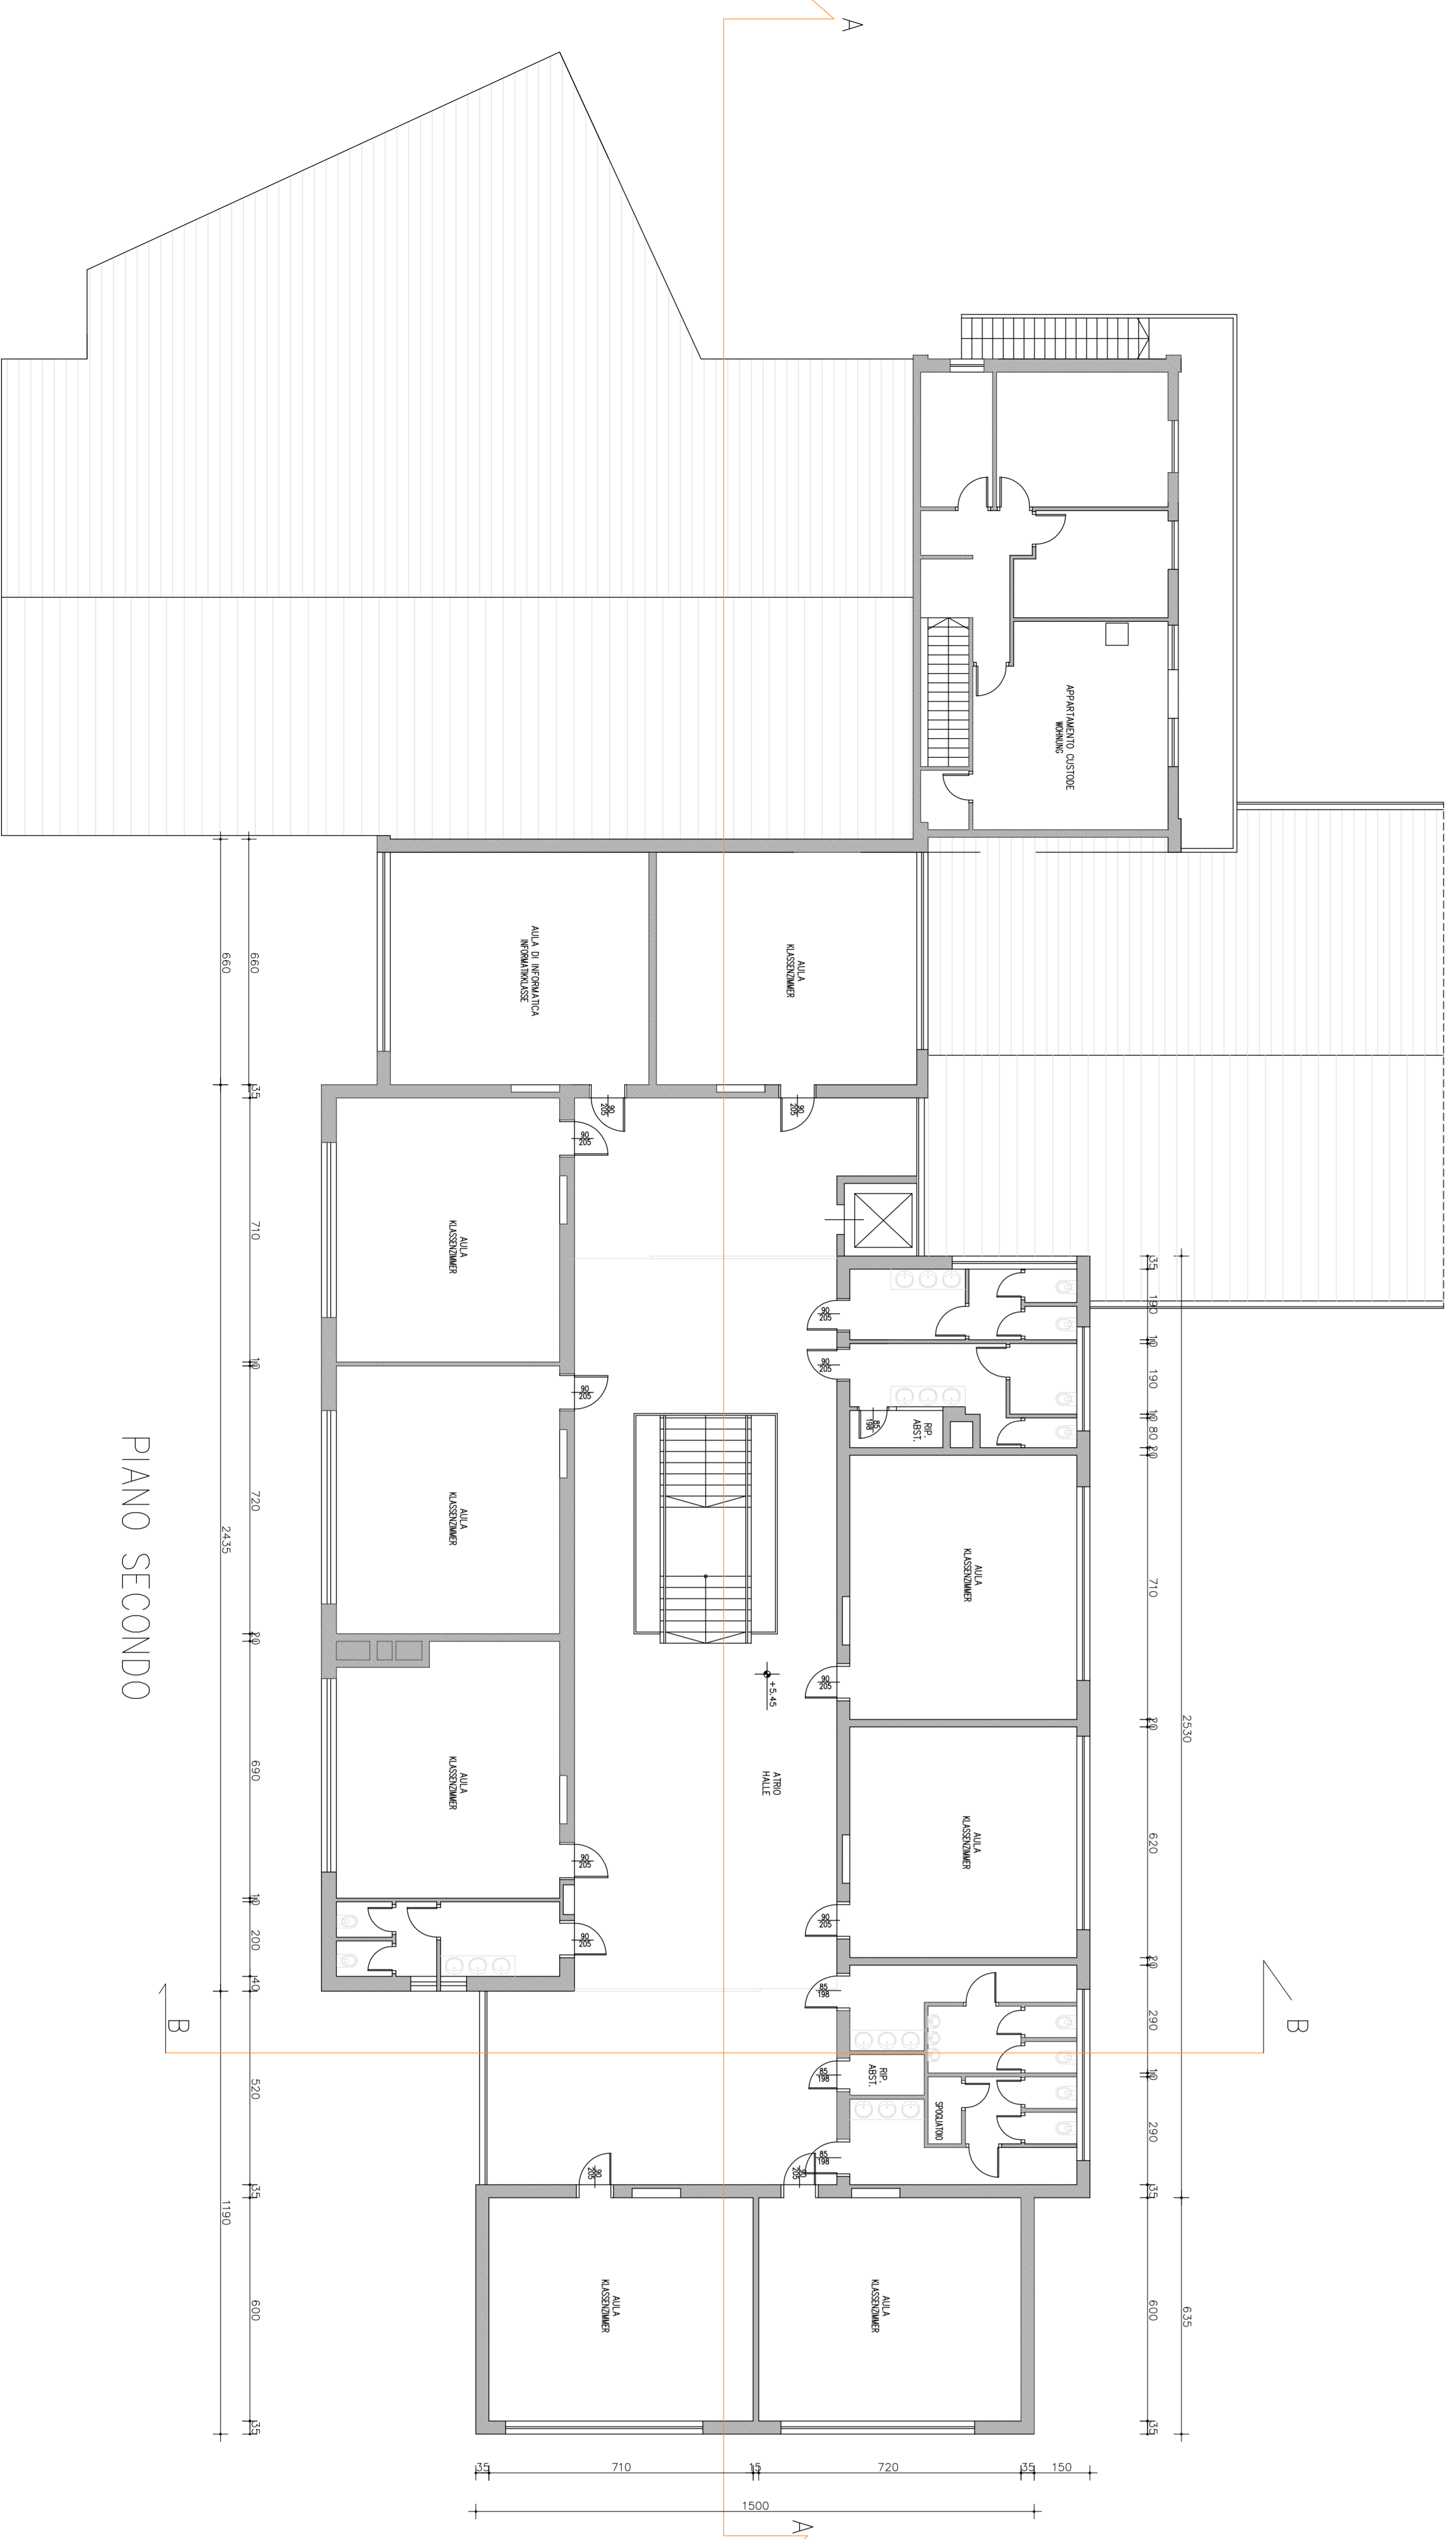

SEZIONE B - B

PIANO SECONDO

COMUNE DI BOLZANO
GEMEINDE BOZEN

PROGETTO PER LA RISTRUTTURAZIONE
DEL PIANO INTERRATO DELLA
SCUOLA ELEMENTARE "M.L. KING" A BOLZANO
PROJEKT FÜR DEN UMBAU DES UNTERGESCHOSES
DER GRUNDSCHULE "M.L.KING" IN BOZEN

PROJEKT / PROGETTO NR. : 1 1 1 5

PROGETTO DEF. - STATO DI RAFFRONTO
EINREICHPROJEKT - ABRUCH/NEUBAU

GENEINDE BOZEN
COMUNE BOZANO

DARMASTA
VIA PASINA

S. S. 3189
P. S. 3189

C.C. GRIS

DES ARCHITECT
IL PROJEKTIST

DES BAUMEISTER
IL COMMITENTE

SPRINGHETTI ROBERTA

COMUNE DI BOLZANO

PIANTA PIANO SECONDO/SEZIONI
CONTINUI 2. OBERGESCHOSS/SCHNITTE

1:100

01/2017

SCALE
MISURE

DATA
MISURE

SCALE
MISURE

DATA
MISURE

SCALE
MISURE

DATA
MISURE

3R