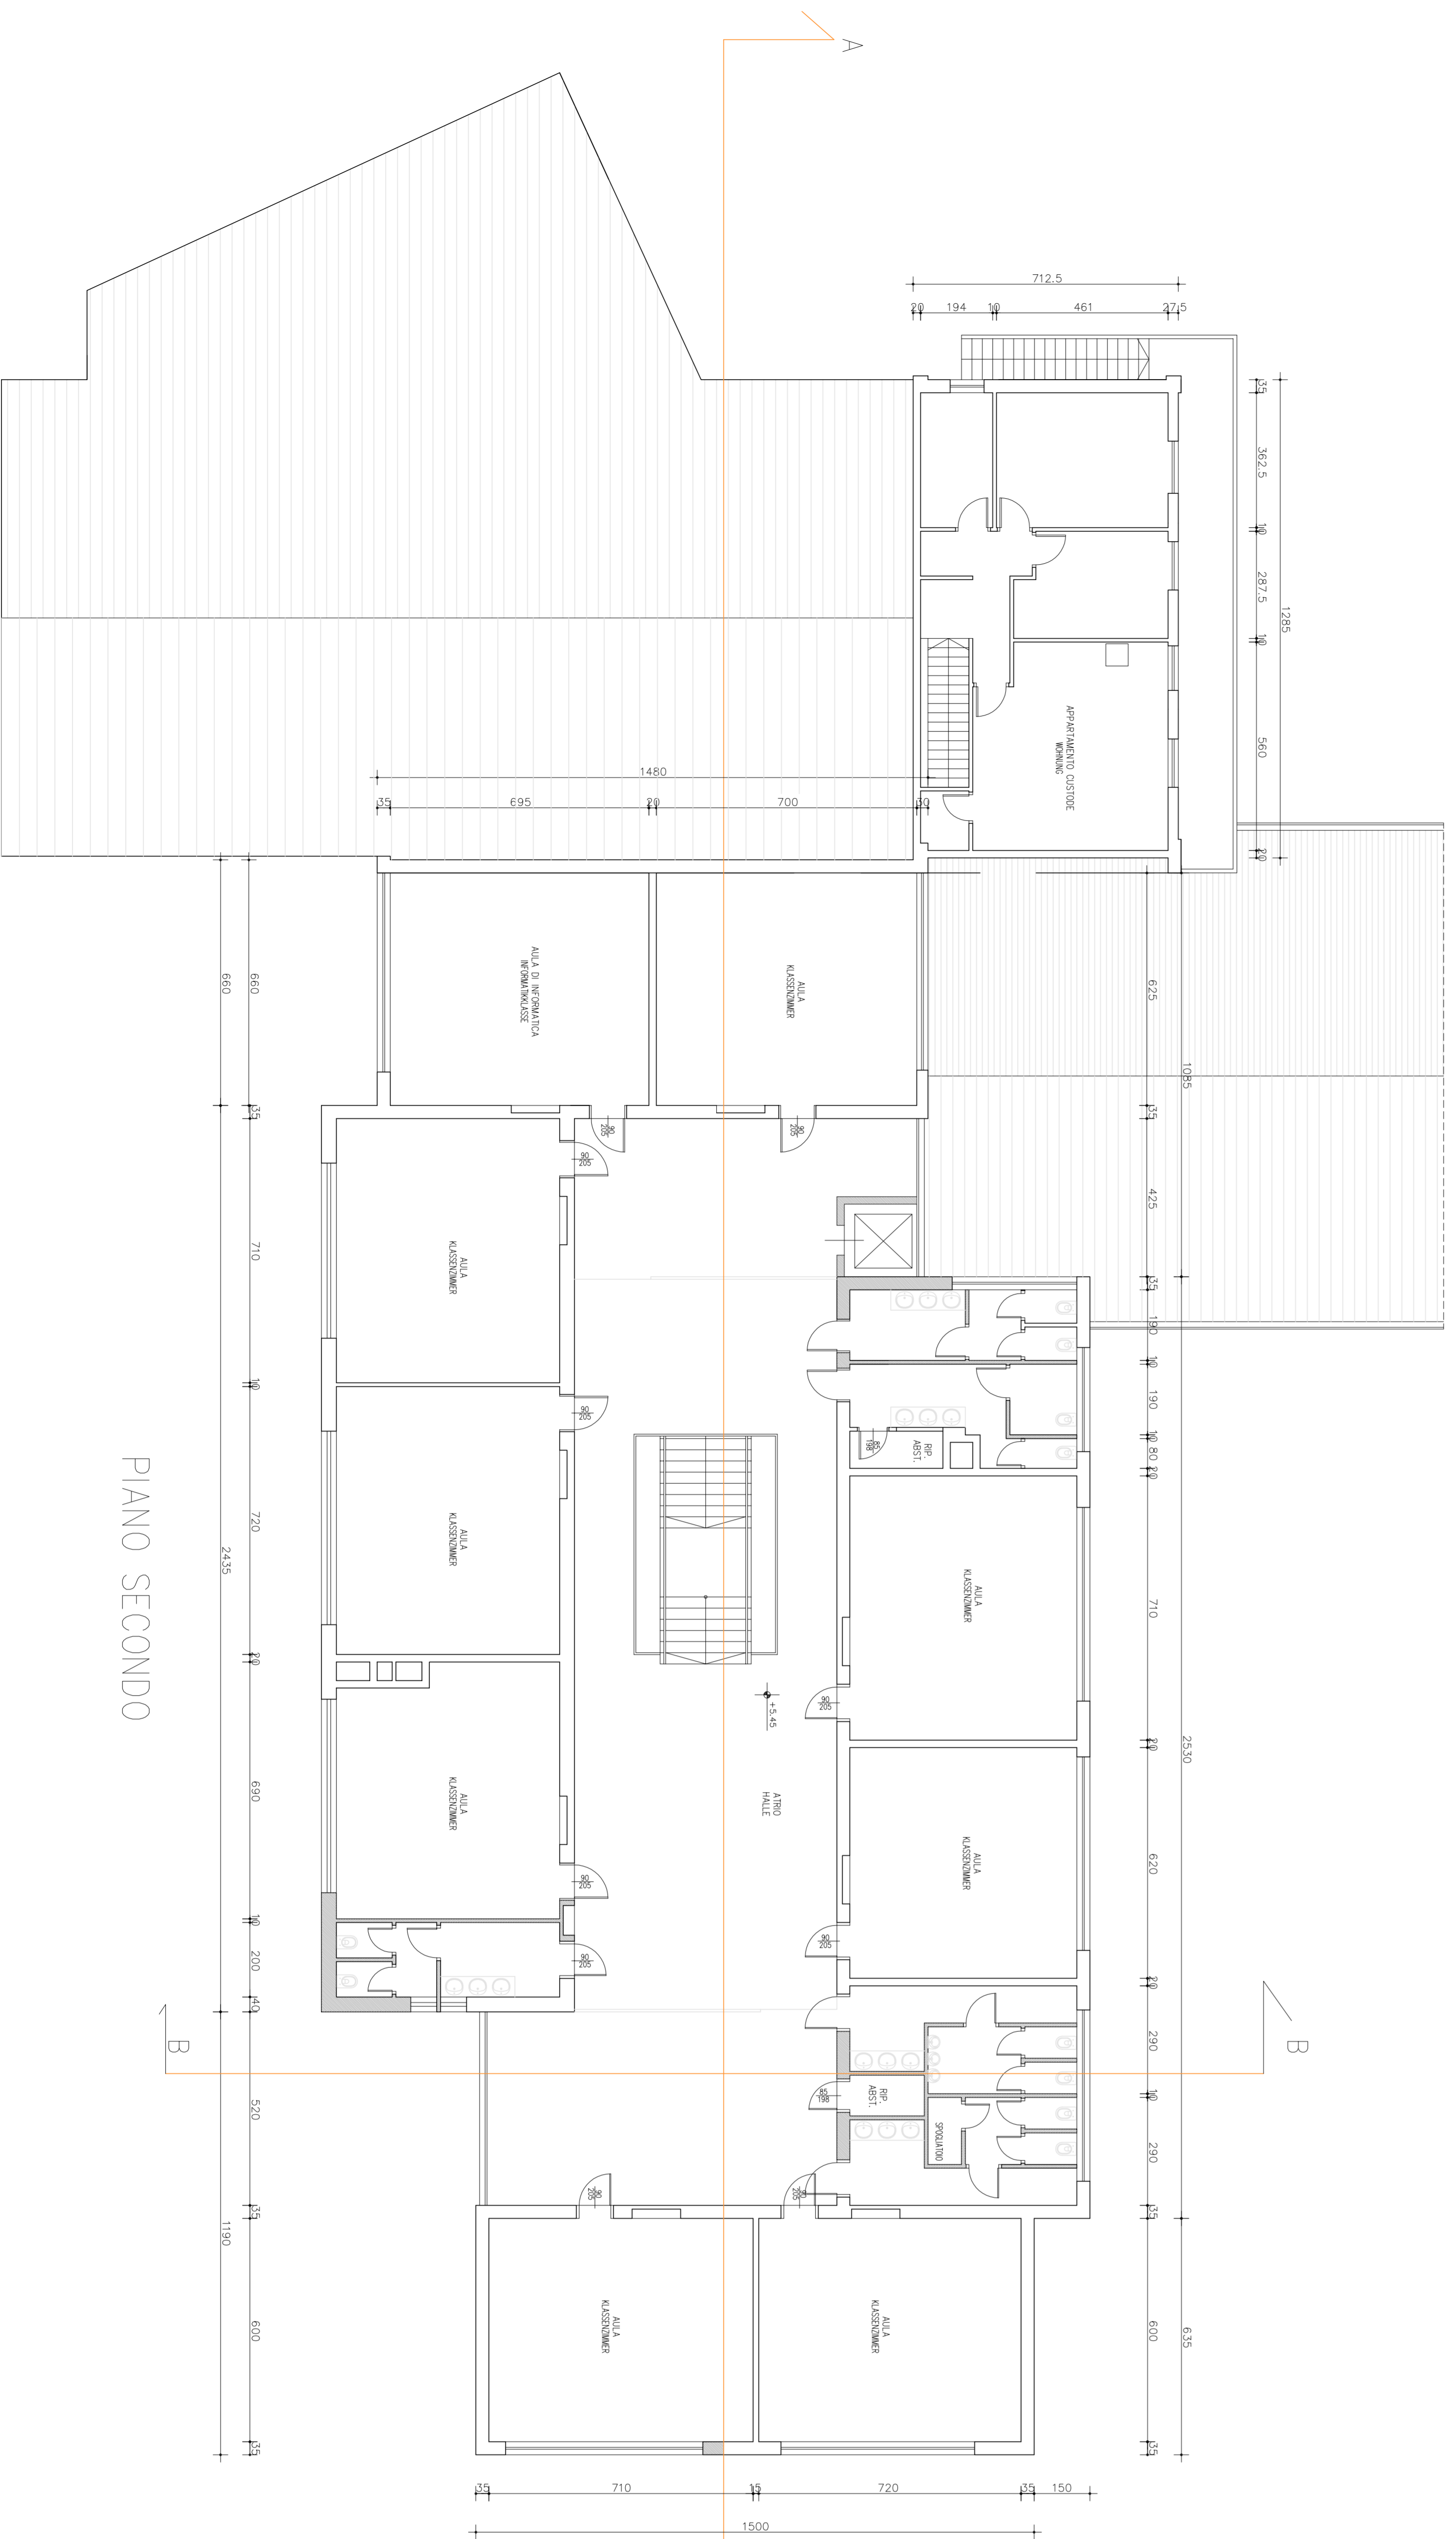

SEZIONE A - A

SEZIONE B - B

PIANO SECONDO

COMUNE DI BOLZANO
GEMEINDE BOZEN

PROGETTO PER LA RISTRUTTURAZIONE
DEL PIANO INTERRATO DELLA
SCUOLA ELEMENTARE "M.L. KING" A BOLZANO
PROJEKT FÜR DEN UMBAU DES UNTERGESCHOSES
DER GRUNDSCHULE "M.L.KING" IN BOZEN