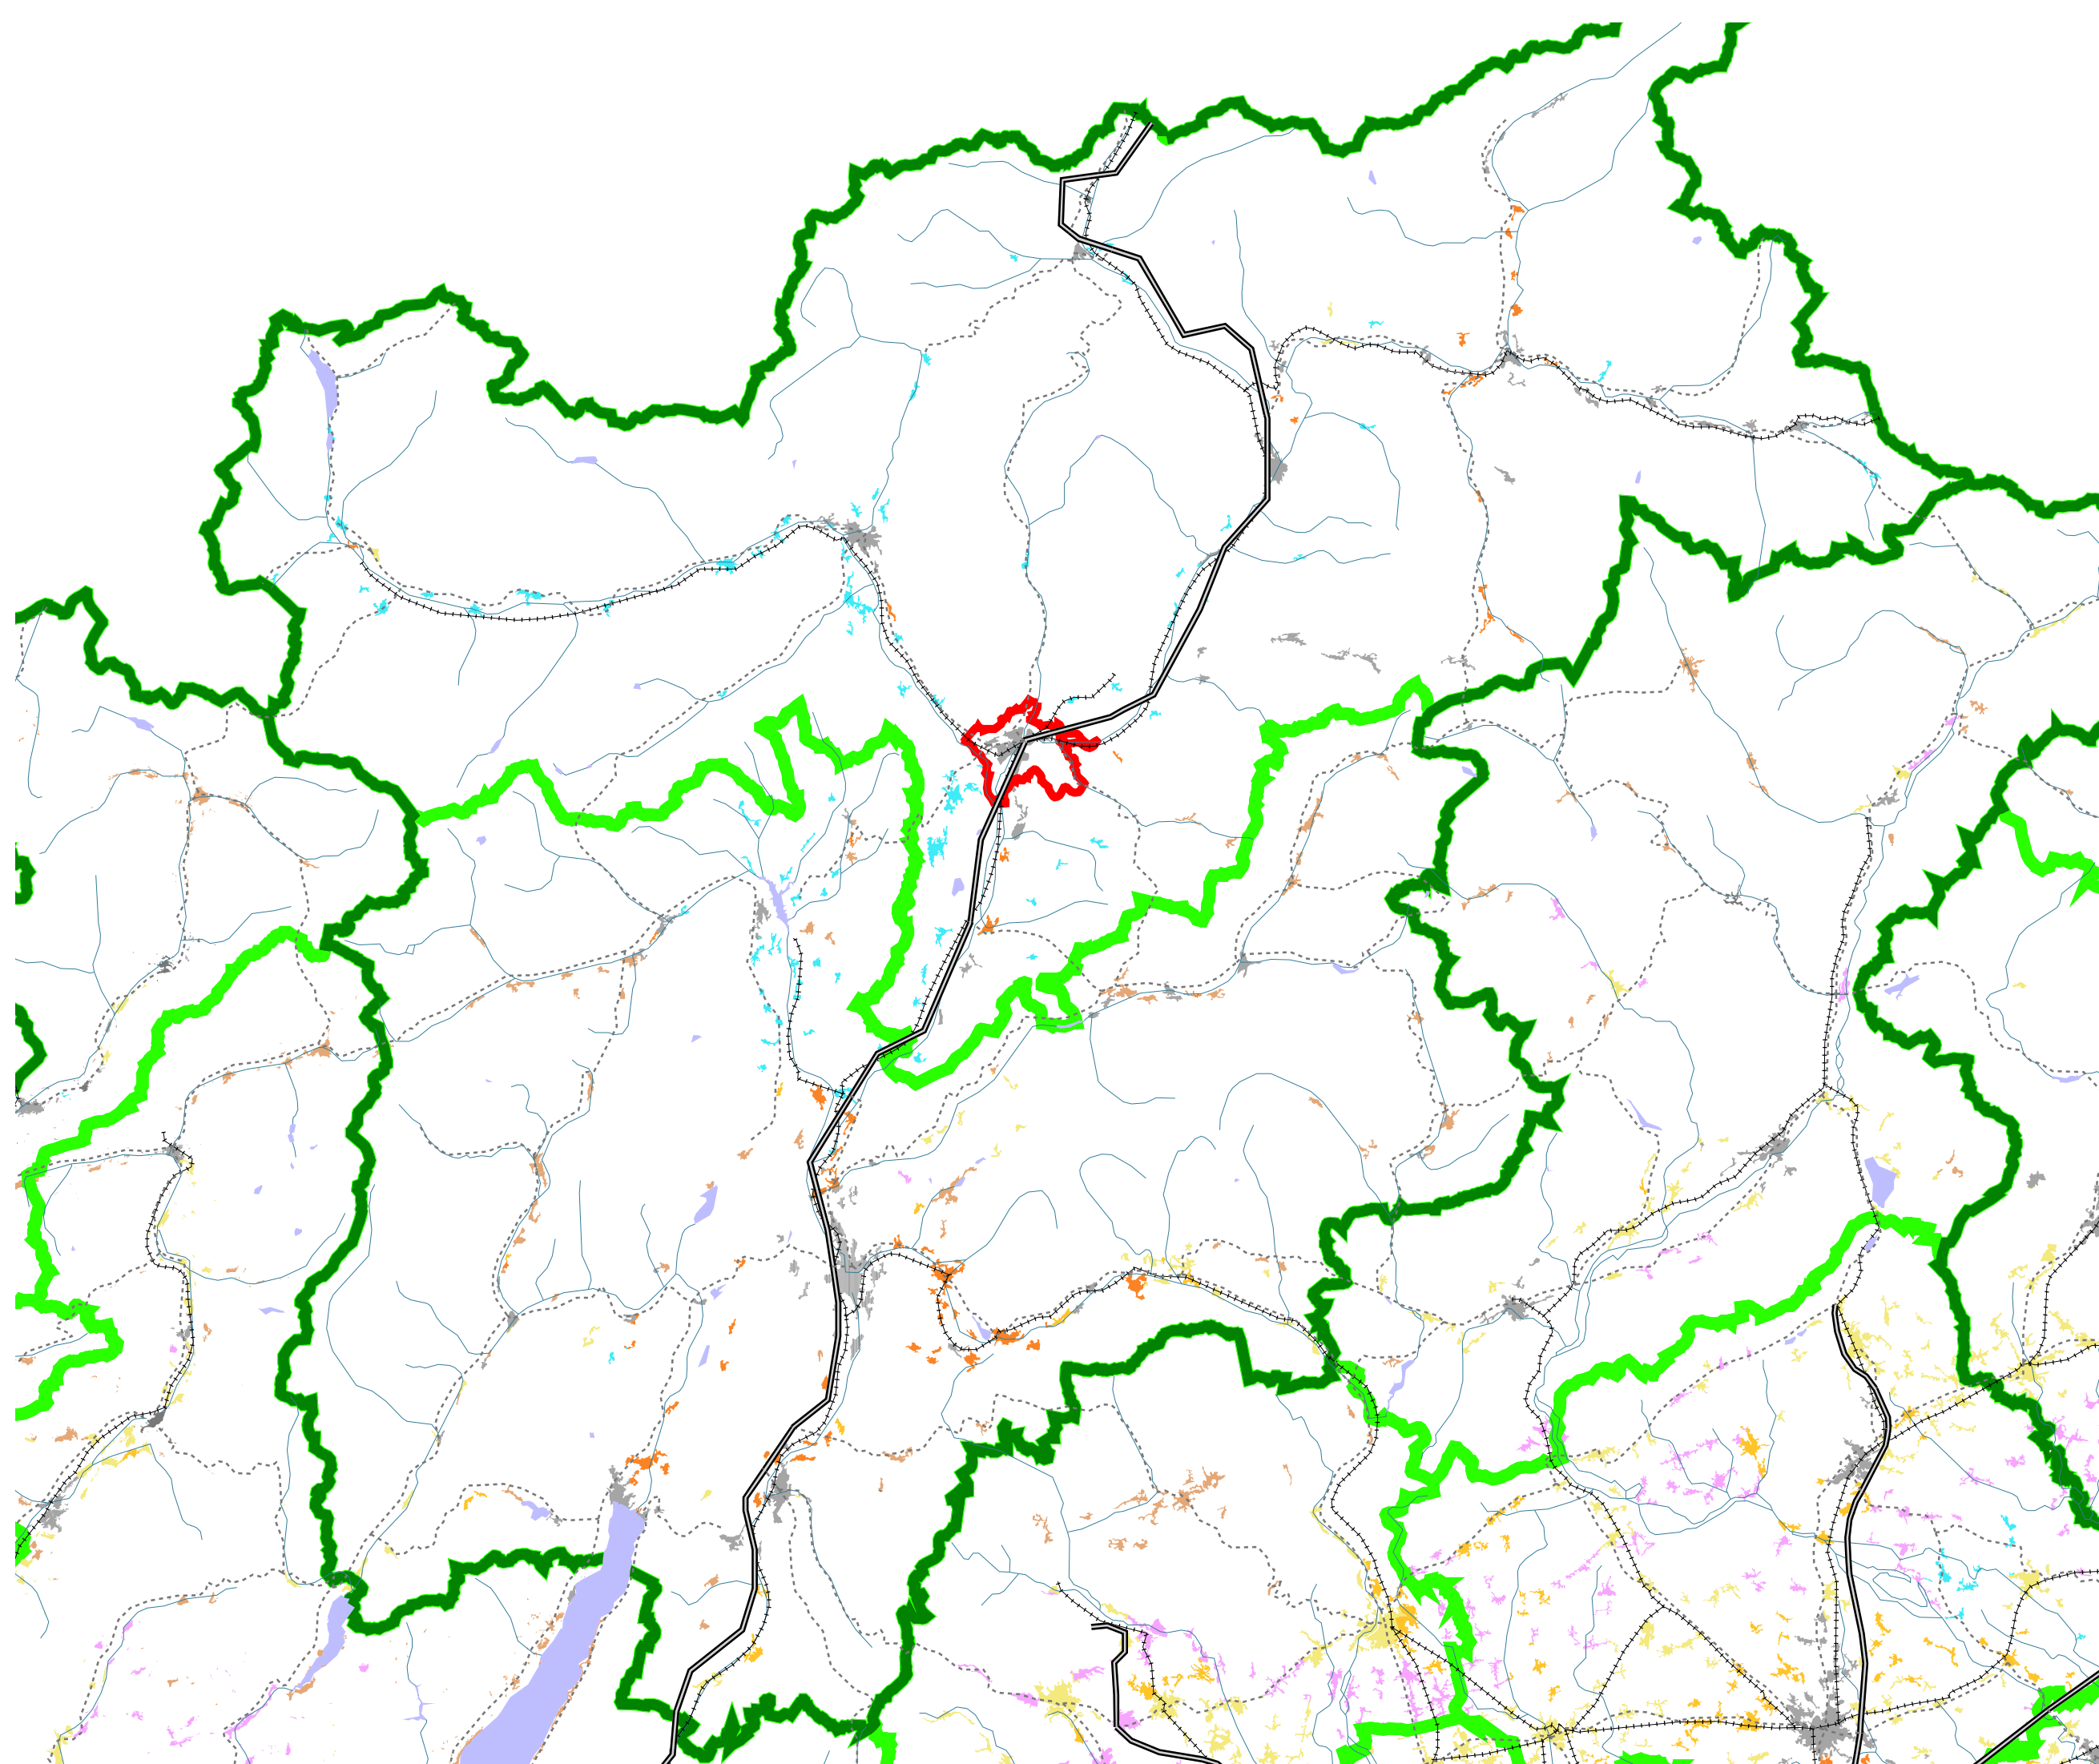

COMUNE DI BOLZANO

POLITECNICO DI MILANO
DIP. DI ARCHITETTURA
E PIANIFICAZIONE
LABSAT

**MASTERPLAN PUC
CITTA' DI BOLZANO**

Redazione: Politecnico di Milano
Prima edizione: maggio 2009

**MORFOLOGIE INSEDIATIVE
E SOCIALI DEL PROVINCE
DI TRENTO E DI BOLZANO**

Scala 1:550000

Legenda

- Caratteri dell'urbanizzazione e dinamiche insediative
- Nodi urbani**
- Nodi urbani maturi
 - Nodi urbani in declino
 - Nodi dinamici
- Città diffusa**
- Industrializzazione diffusa
 - Città diffusa (terziarizzazione)
 - Città diffusa (situazioni dinamiche)
- Territori rurali e montani**
- Aree rurali in declino
 - Campagna urbanizzata
 - Economia turistica montana
- Confine regionale
- Confine provinciale