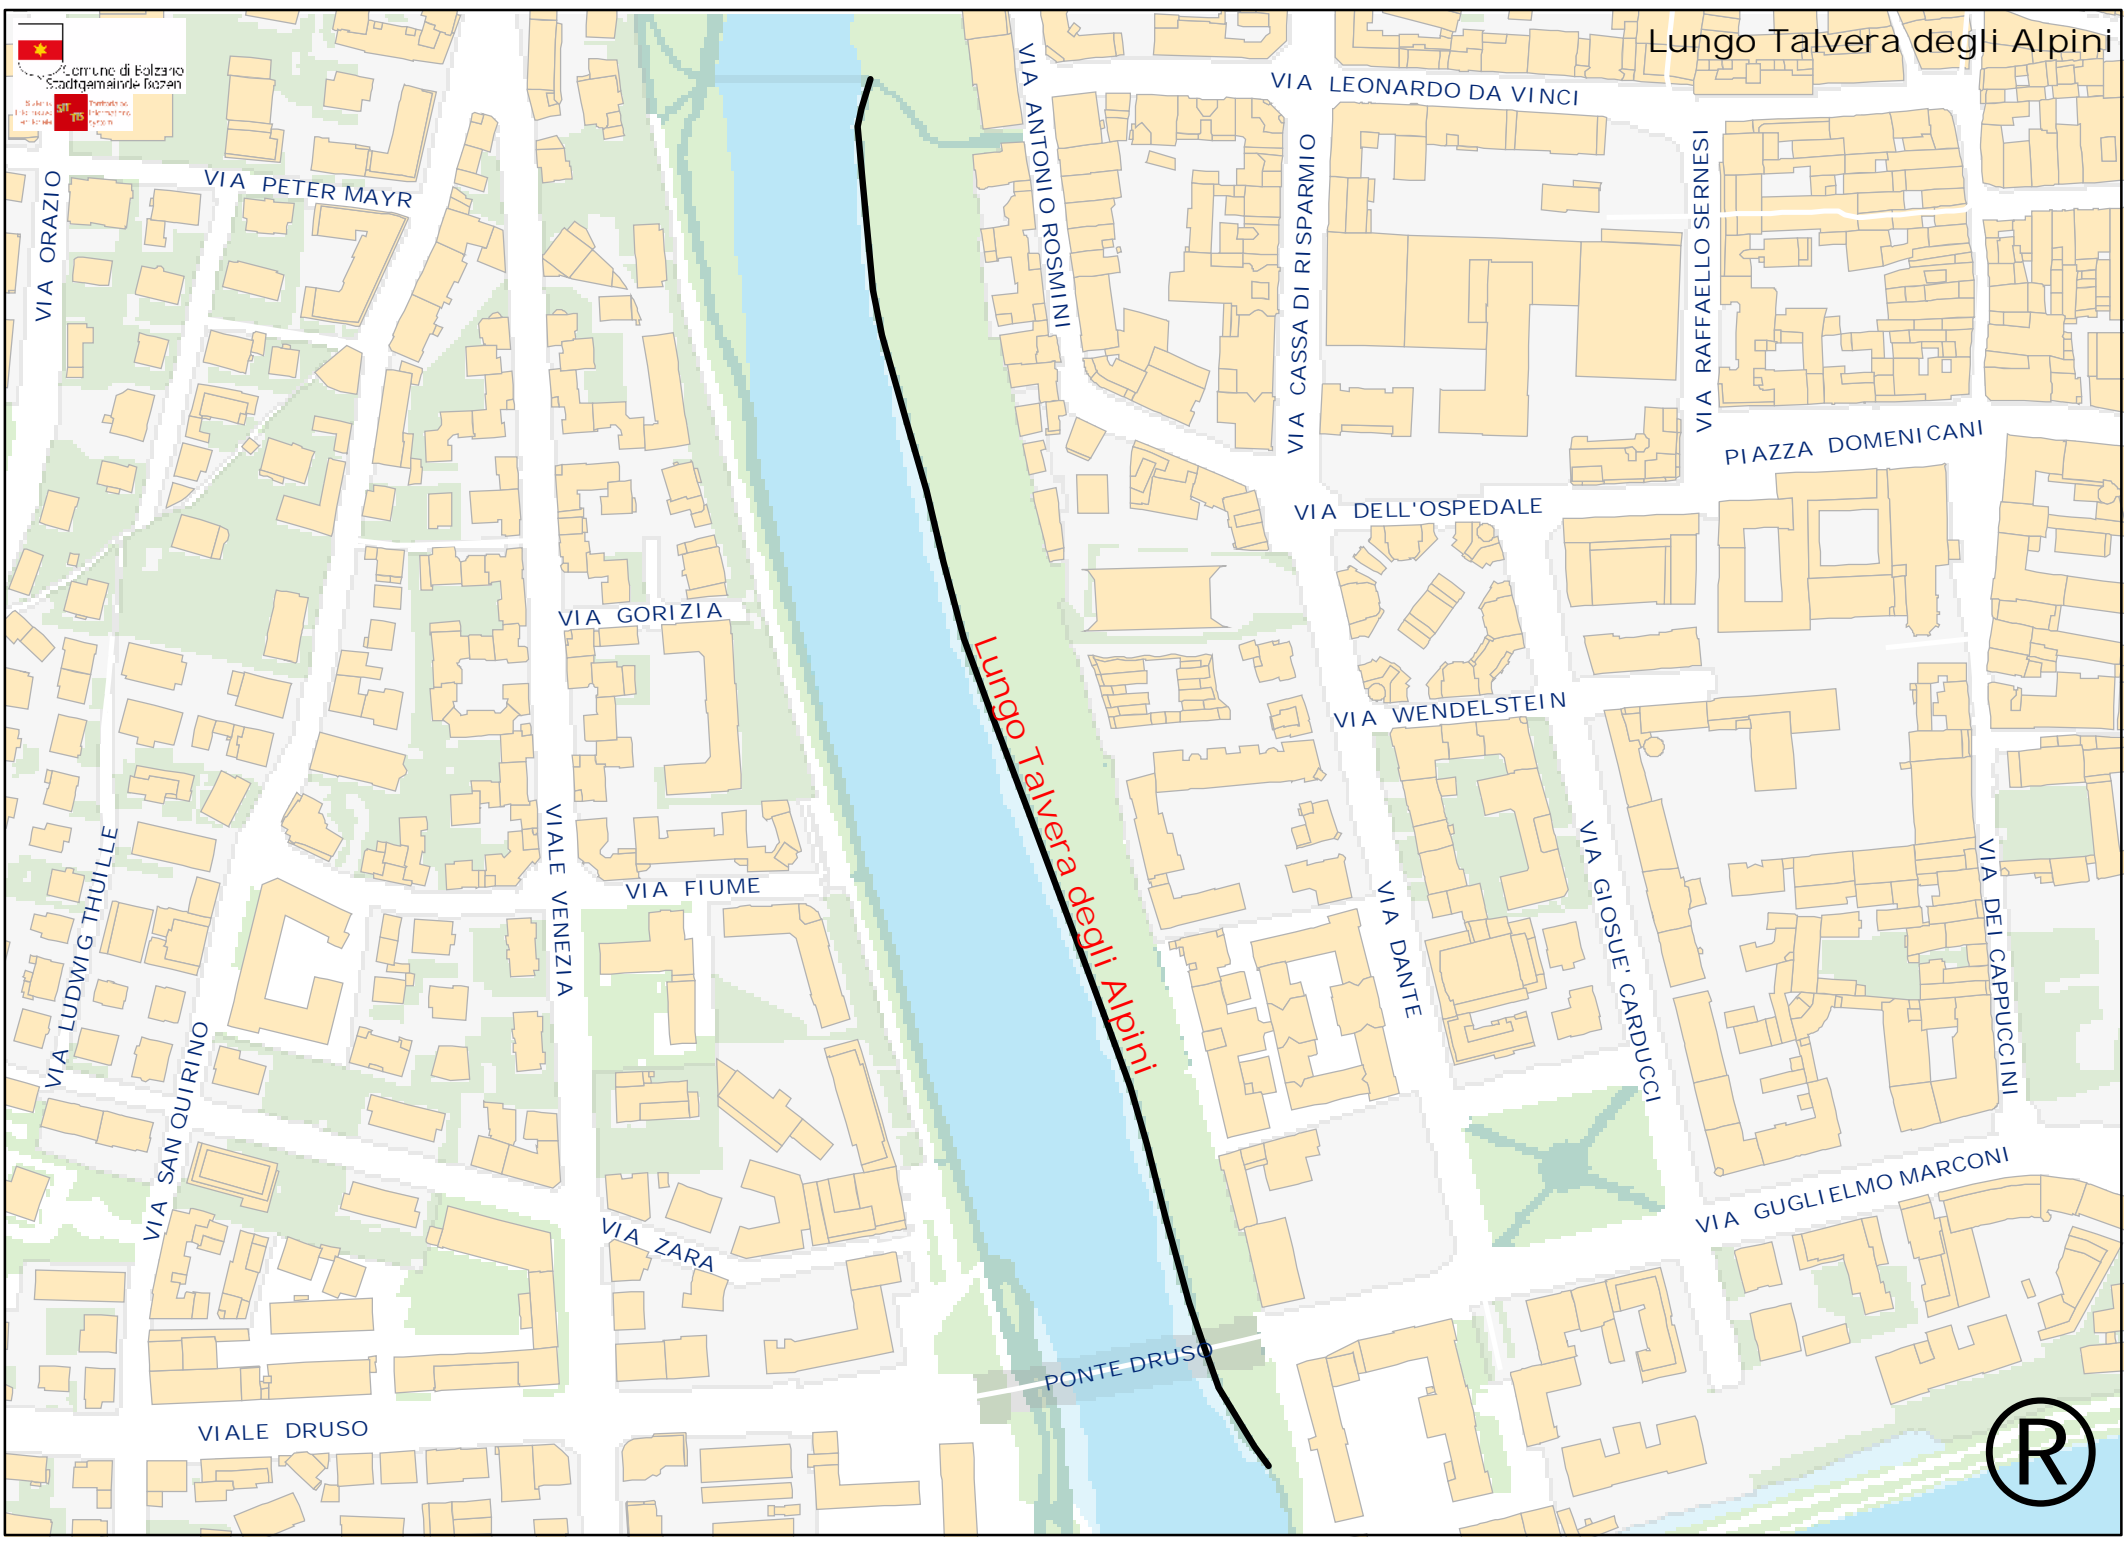

Lungo Talvera degli Alpini

VIA ORAZIO

VIA PETER MAYR

VIA GORIZIA

VIALE VENEZIA

VIA FIUME

VIA ZARA

VIALE DRUSO

VIA ANTONIO ROSMINI

VIA LEONARDO DA VINCI

VIA CASSA DI RISPARMIO

VIA DELL'OSPEDALE

VIA WENDELSTEIN

VIA DANTE

VIA GIOSUE' CARDUCCI

VIA GUGLIELMO MARCONI

VIA RAFFAELLO SERNESI

PIAZZA DOMENICANI

VIA DEL CAPPUCCINI

PONTE DRUSO