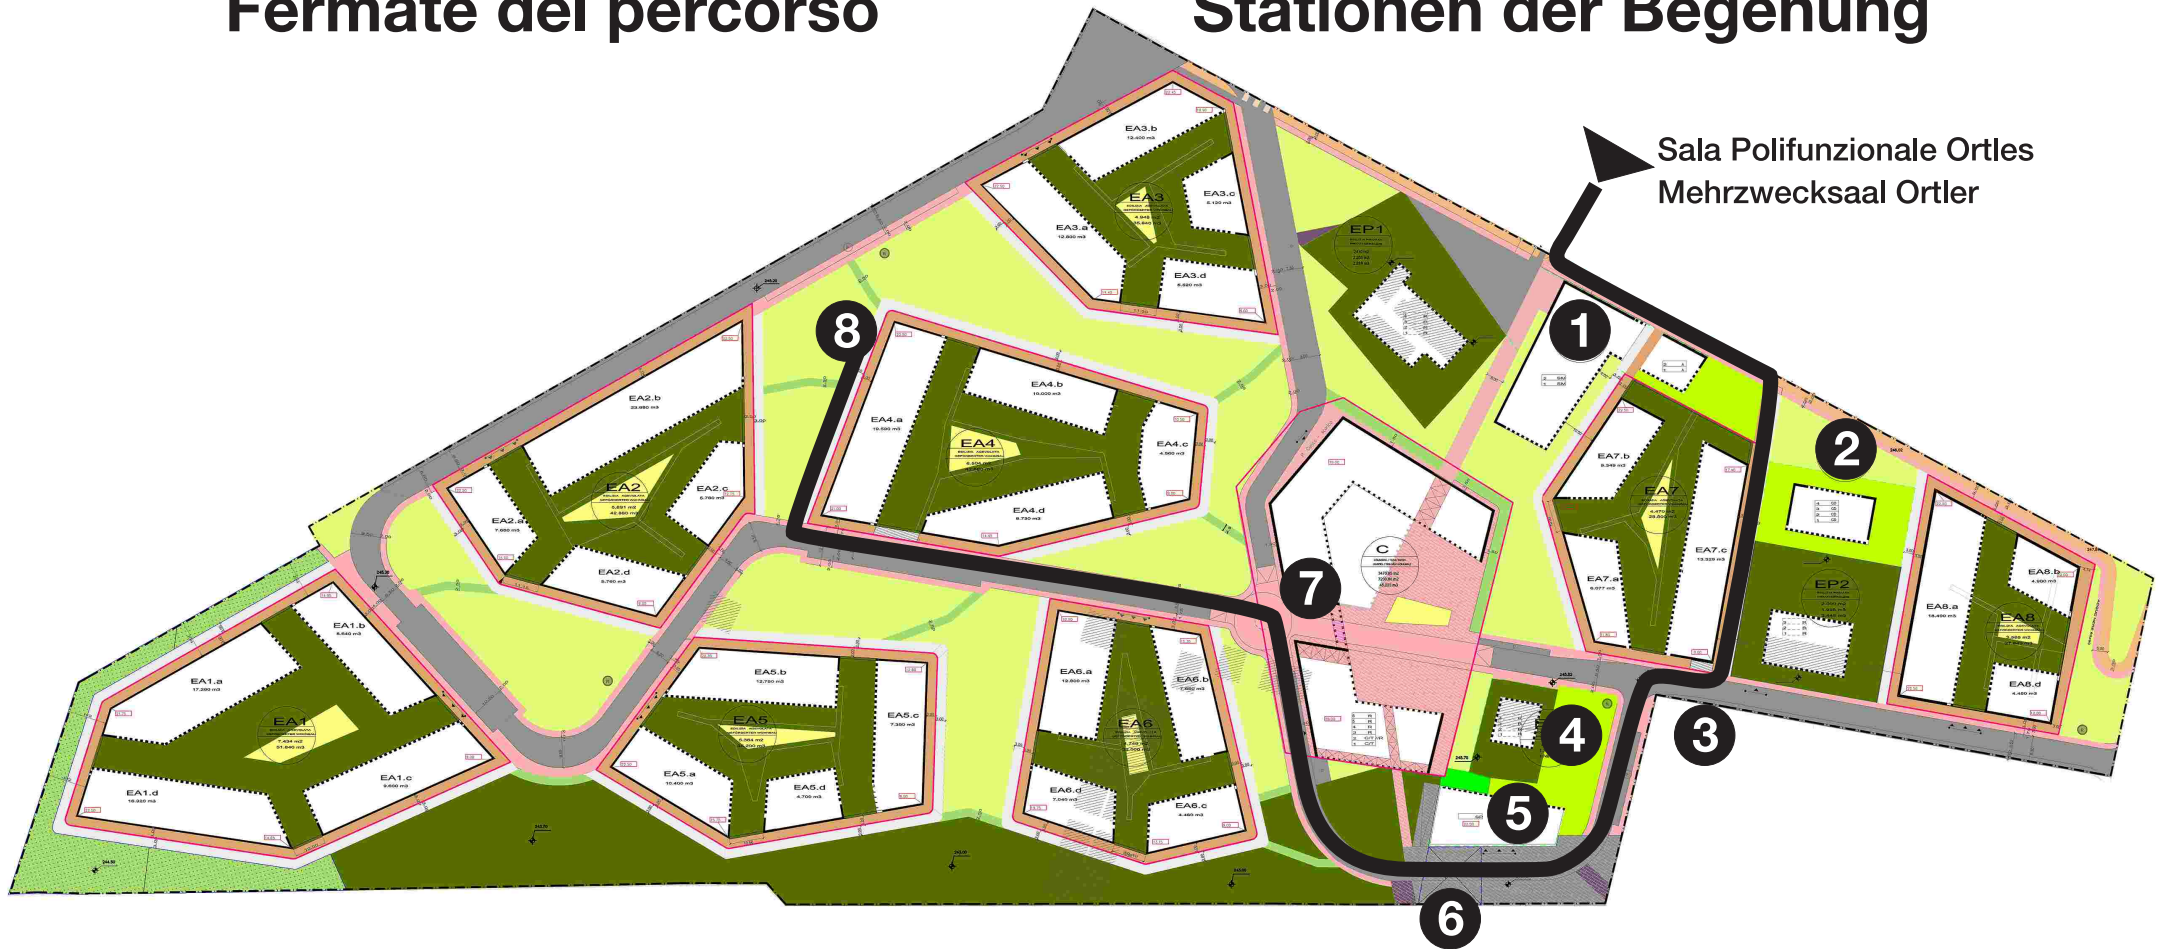

Casanova

Fermate del percorso

Kaiserrau

Stationen der Begehung

- | | |
|-------------------------|-------------------------|
| 1 asilo nido | 5 centro polifunzionale |
| 2 centro diurno anziani | 6 stazione |
| 3 canale di servizio | 7 centro commerciale |
| 4 impianti tecnologici | 8 verde pubblico |

- | | |
|-----------------------|---------------------|
| 1 Kinderhort | 5 Mehrzweckgebäude |
| 2 Seniorentagesstätte | 6 Bahnhof |
| 3 Versorgungskanal | 7 Handelszentrum |
| 4 Technische Anlagen | 8 Öffentliches Grün |