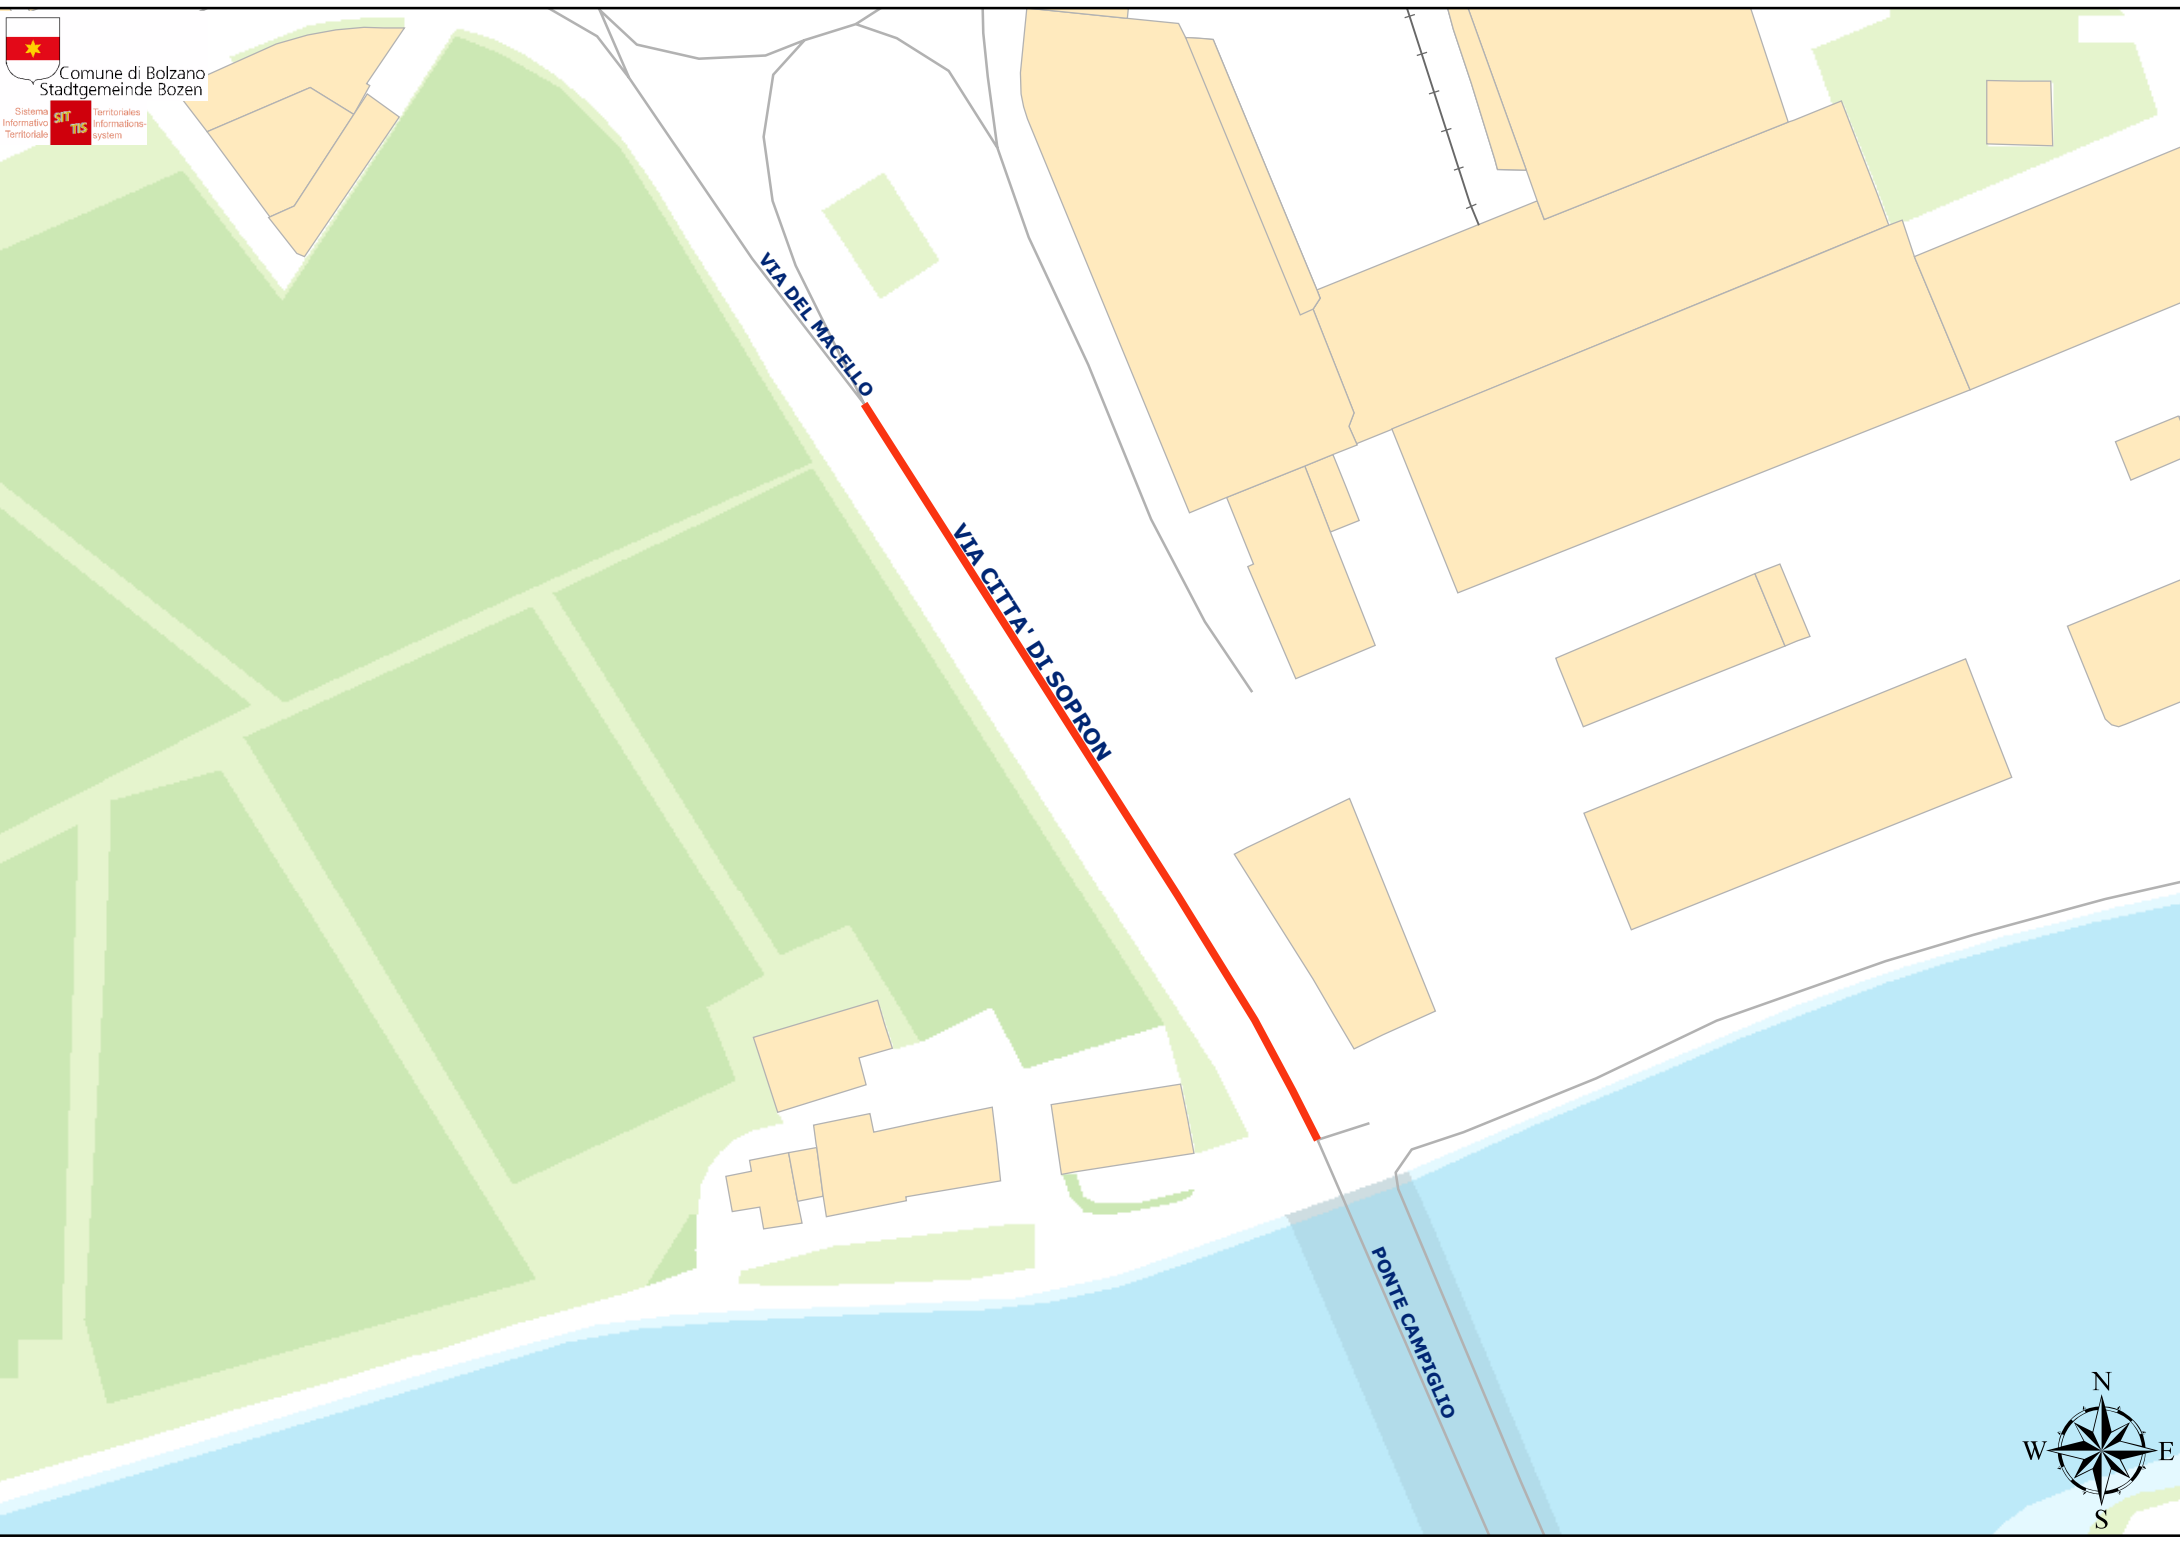

Comune di Bolzano  
Stadtgemeinde Bozen

Sistema  
Informativo  
Territoriale

SIT  
TIS

Sistema  
Informativo  
Territoriale

VIA DEL MAGELLO

VIA CITA' DI SOPRON

PONTE CAMPIGLIO