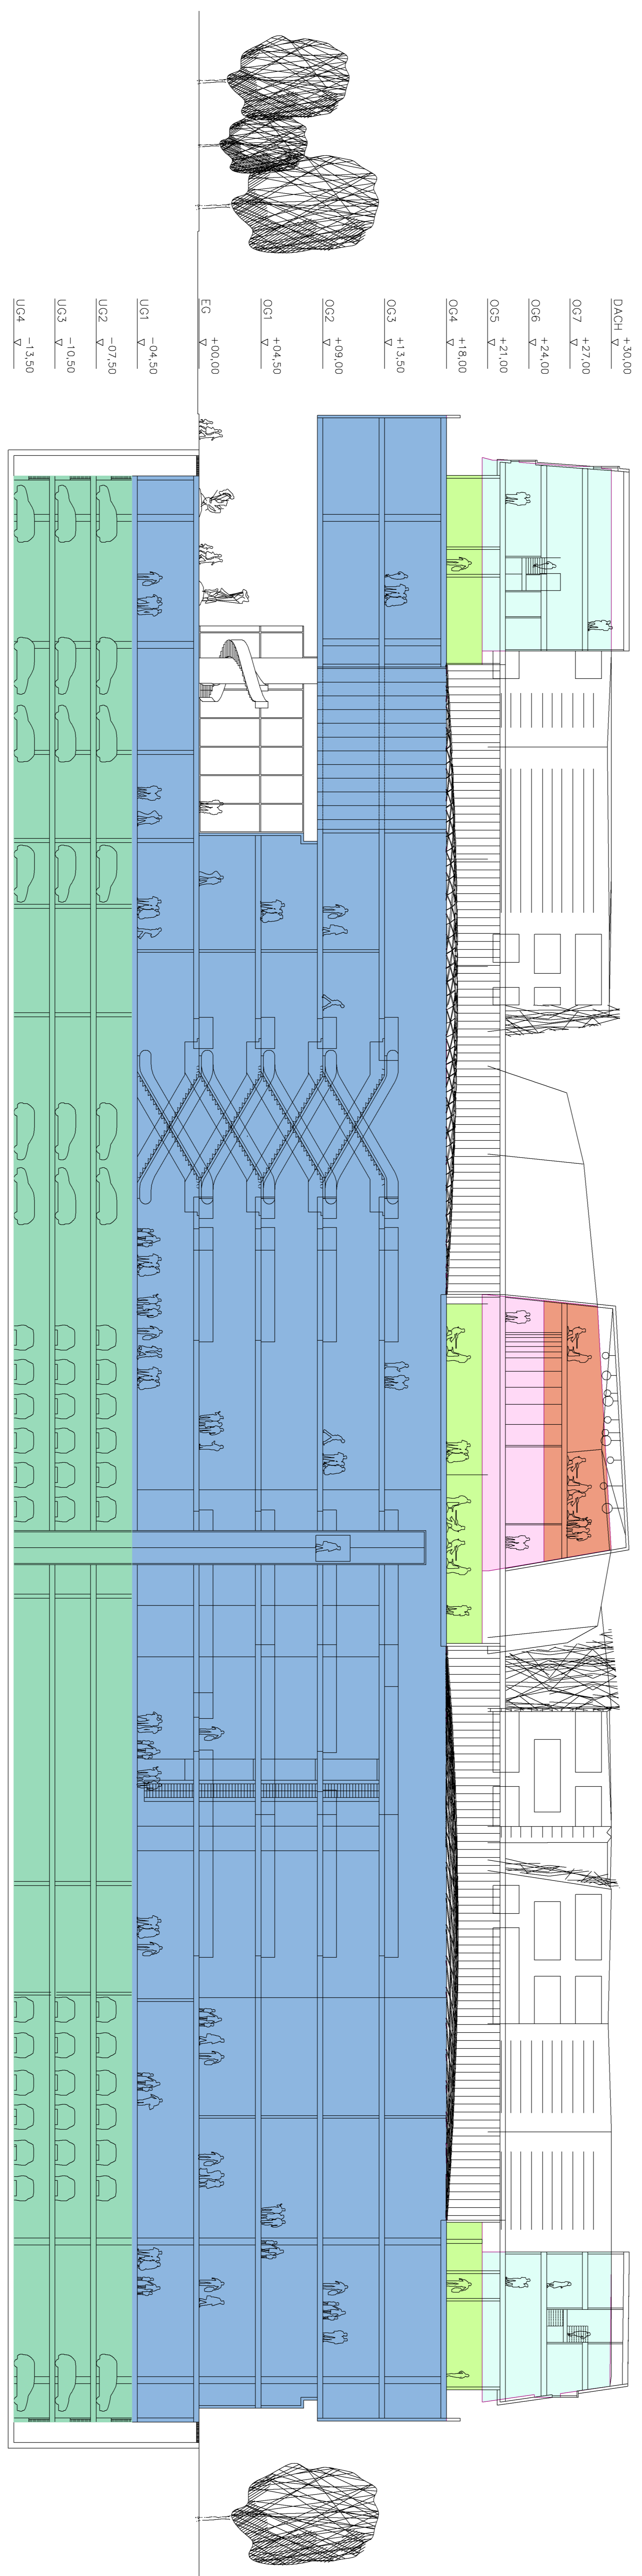

DAC01	x	+10,00
007	x	+27,00
006	x	+24,00
005	x	+21,00
004	x	+18,00
003	x	+13,50
002	x	+9,00
001	x	+4,50
EG	x	+0,00
UG1	x	-04,50
UG2	x	-07,50
UG3	x	-10,50
UG4	x	-13,50

Impianti antintrusione

Skybar-Ristorante